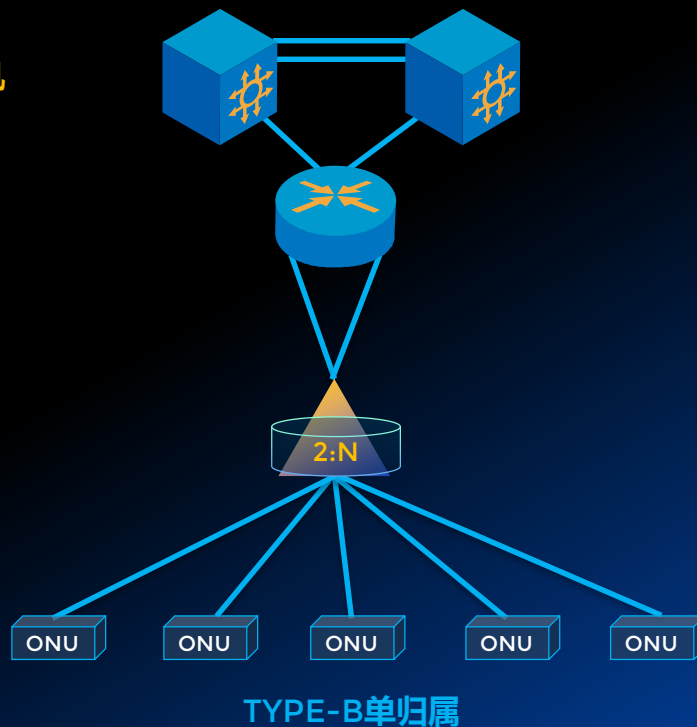

POL的传输方式

下行转发采用广播方式，
ONU根据报文标记选择性接受

上行采用时分复用多址接入方式，
ONU按照分配的时间片突发发送

POL的超长传输距离

POL: Passive Optical LAN 无源全光局域网

从GPON到10G PON / 40G PON平滑演进

无源光网络 (POL) 拓扑图 Type-B

全光网络建设的关键：分光器放置

大集中分光

分光器设置在大的配线光节点处，如园区机房或园区光交（FDT），一般采用多个分光器在ODF或大容量FDT内集中放置，覆盖用户在200户以上。

小集中分光

分光器设置在较大的配线光节点处，如楼宇配线间或楼道外墙，一般采用2~5个分光器在大容量FAT或小型FDT内集中放置，覆盖用户在100~200户。

分布式分光

分光器设置在小的配线光节点处，如高楼的楼层弱电间、中低层楼宇的楼道，一般采用内置1~2个分光器的小容量FAT楼宇的各单元或各楼层分开放置，覆盖用户在36户以下。