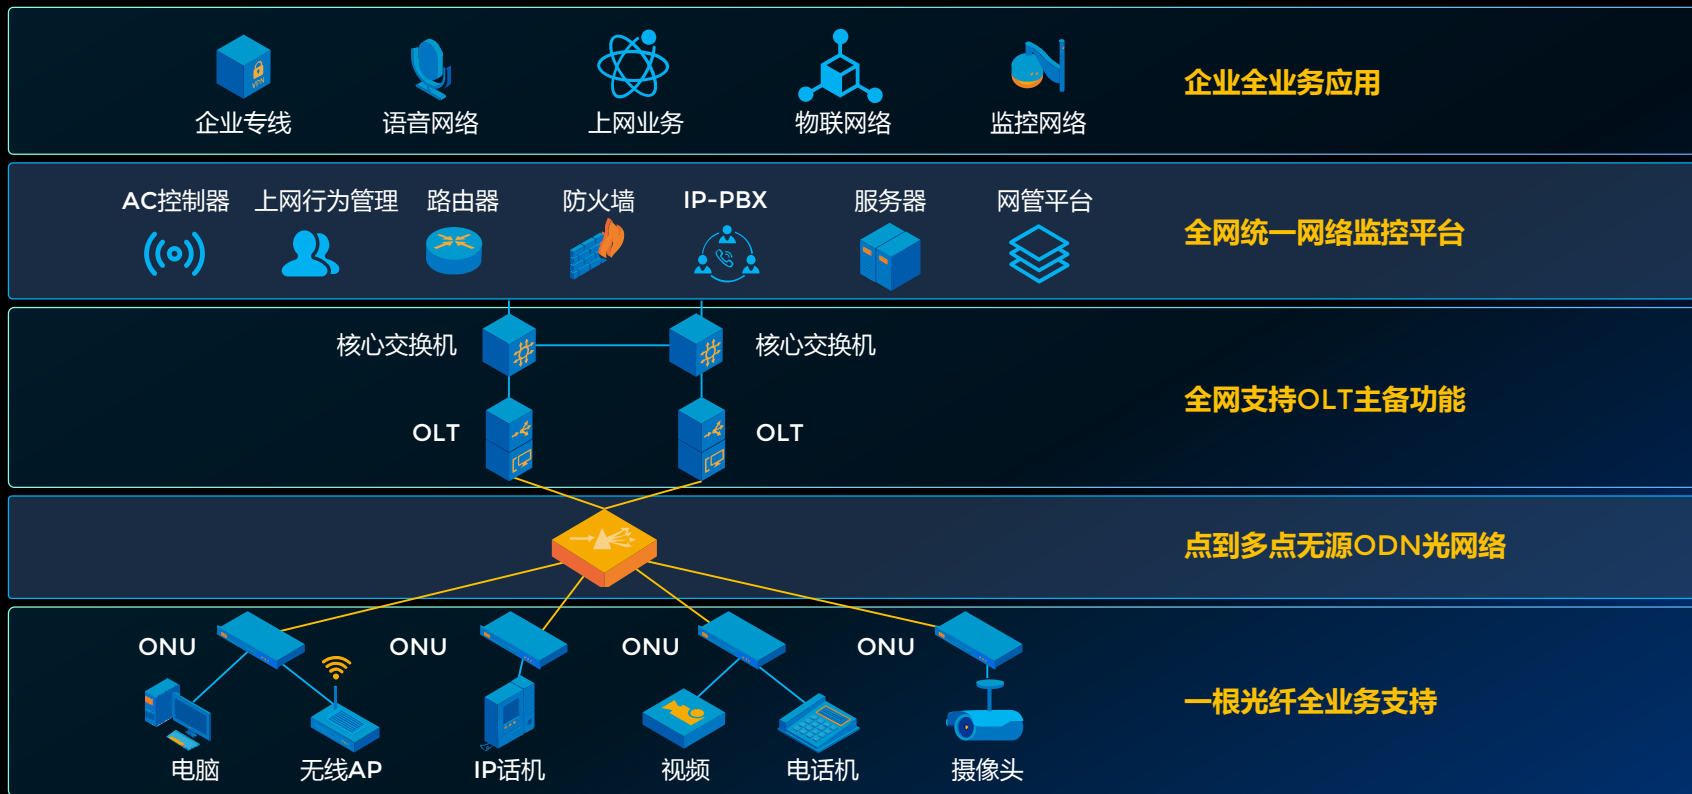

无源光网络 (POL) 业务