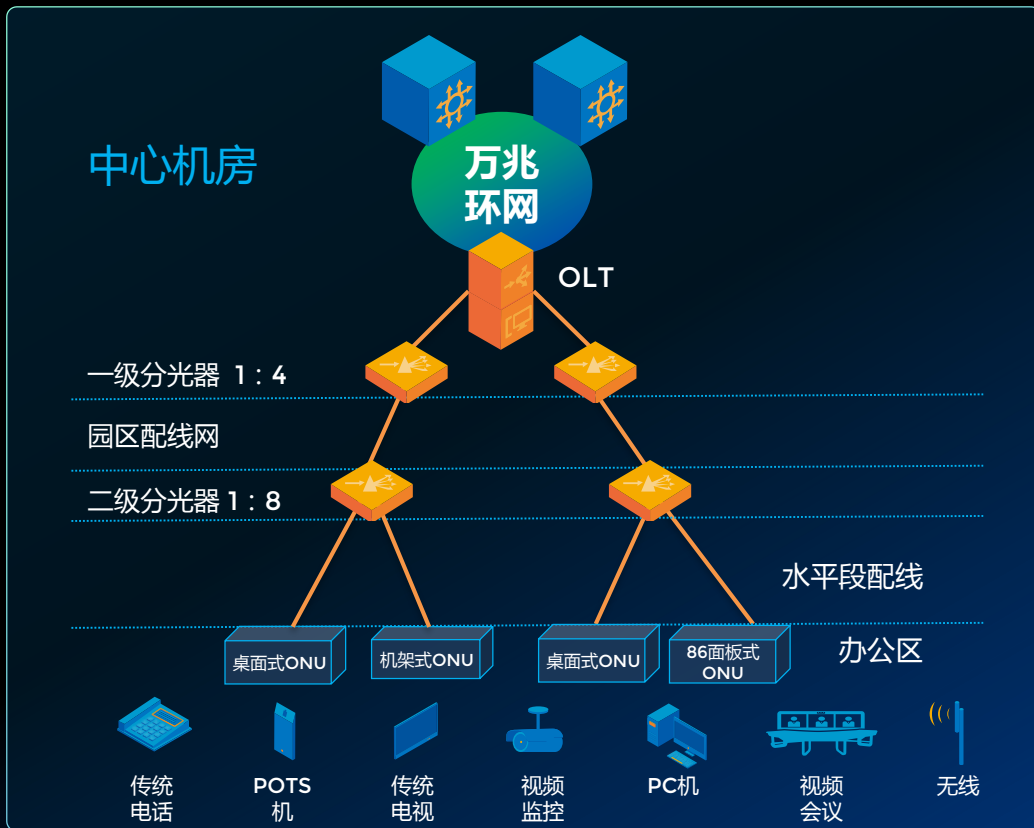

行业应用方案

独立办公楼（多层）

长飞POL解决方案的优势

- 一张光纤网络实现语音电话、互联网、Wi-Fi接入、物联网、IPTV 等所有接入要求
- ONU提供POE，POE+和POE++接入端口，满足楼层监控和公共区域Wi-Fi回传的需求
- OLT和ONU的两层网络架构可节省大量空间资源，快速部署和简捷高效运维
- 提供多种ONU形态，适合各种办公场景

酒店/公寓

长飞POL解决方案的优势

- 一张光纤网络实现语音电话、互联网、Wi-Fi接入、物联网、IPTV 等所有接入要求
- ONU提供POE, POE+和POE++接入端口, 满足楼层监控和公共区域Wi-Fi回传的需求
- OLT和ONU的两层网络架构可节省大量空间资源, 快速部署和简捷高效运维
- 提供多种ONU形态, 适合各种办公场景

高层综合体

长飞POL解决方案的优势

- 一张光纤网络实现语音电话、互联网、Wi-Fi接入、物联网、IPTV 等所有接入要求
- ONU提供POE, POE+和POE++接入端口, 满足楼层监控和公共区域Wi-Fi回传的需求
- OLT和ONU的两层网络架构可节省大量空间资源, 快速部署和简捷高效运维
- 提供多种ONU形态, 适合各种办公场景

医疗行业

长飞POL解决方案的优势

- 长飞全网络方案解决了传统医院网络竖井多、运维难、业务故障难以恢复等问题，提高网络的可靠性、提升了网络带宽，改善了网络性能，极大压缩了业务恢复时间，为医院业务连续性提供更高保障，使得医生能够更有效的处理相应的业务