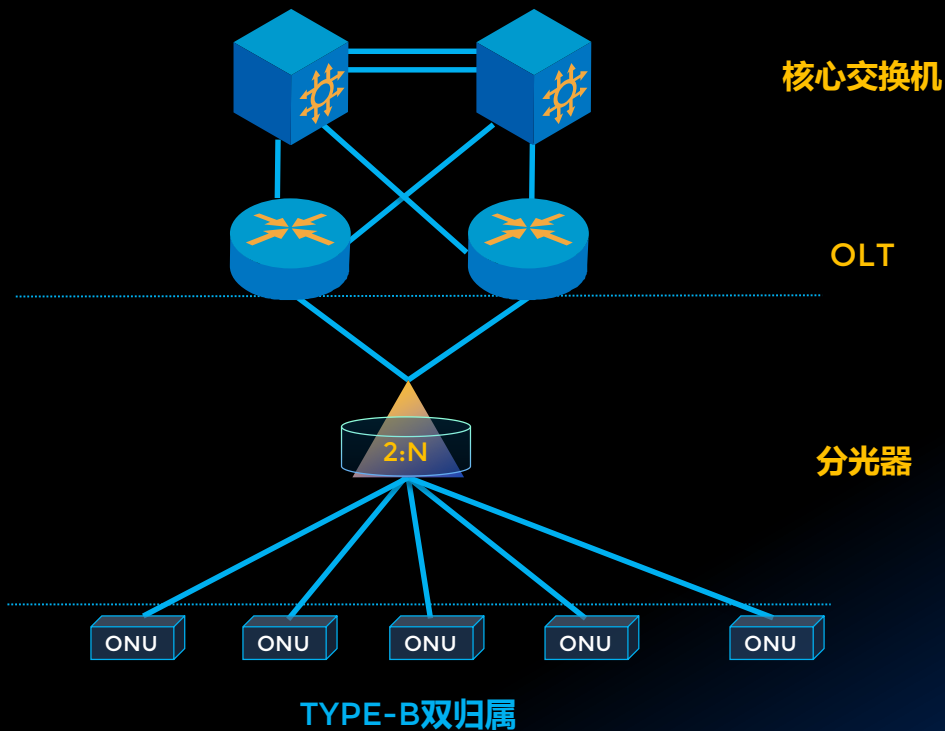

POL的传输方式

下行转发采用广播方式，
ONU根据报文标记选择性接受

上行采用时分复用多址接入方式，
ONU按照分配的时间片突发发送

POL的超长传输距离

POL: Passive Optical LAN 无源全光局域网

从GPON到10G PON / 40G PON平滑演进

无源光网络 (POL) 拓扑图 Type-B

全光网络建设的关键：分光器放置

大集中分光

分光器设置在大的配线光节点处，如园区机房或园区光交（FDT），一般采用多个分光器在ODF或大容量FDT内集中放置，覆盖用户在200户以上。

小集中分光

分光器设置在较大的配线光节点处，如楼宇配线间或楼道外墙，一般采用2~5个分光器在大容量FAT或小型FDT内集中放置，覆盖用户在100~200户。

分布式分光

分光器设置在小的配线光节点处，如高楼的楼层弱电间、中低层楼宇的楼道，一般采用内置1~2个分光器的小容量FAT楼宇的各单元或各楼层分开放置，覆盖用户在36户以下。