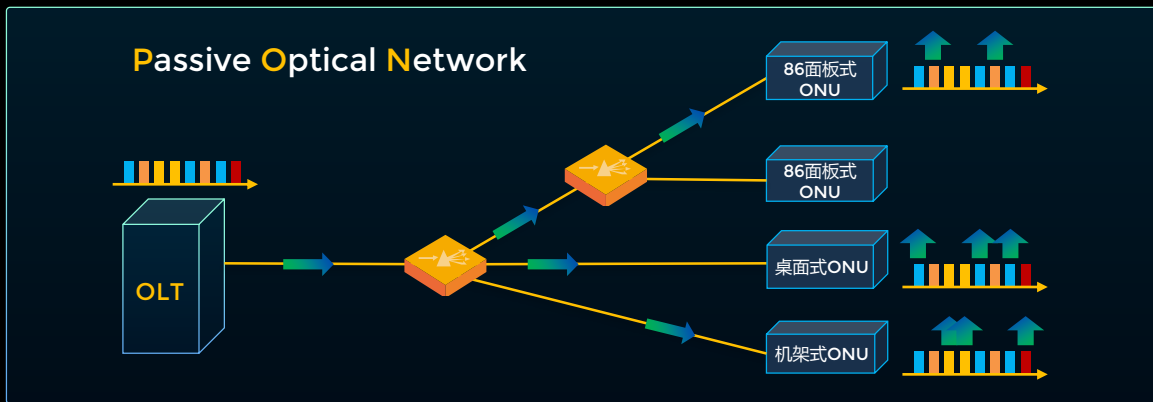

POL的传输方式

下行转发采用广播方式，
ONU根据报文标记选择性接受