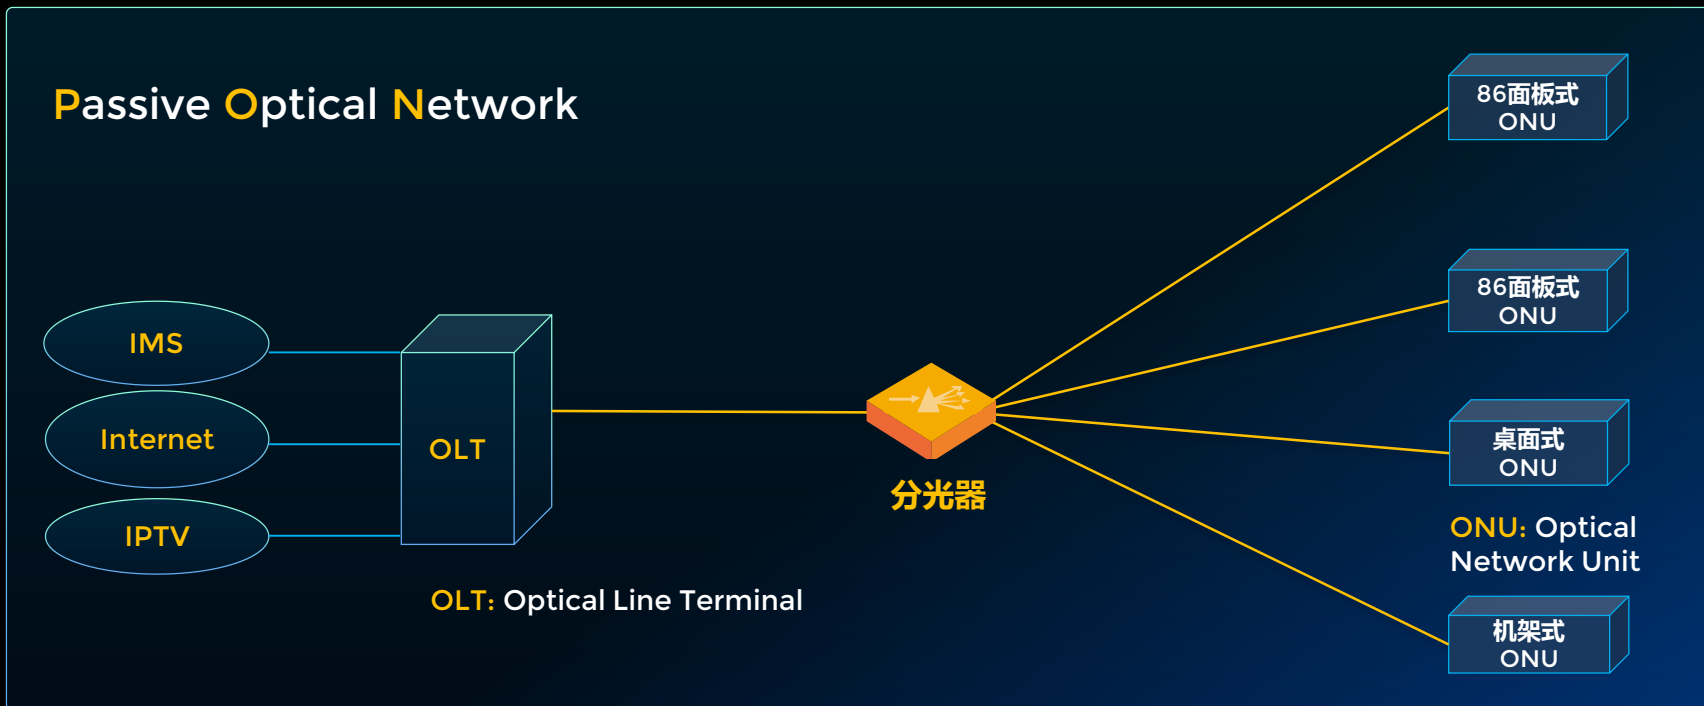

02

全光网 (POL) 网络概述和特点

03

长飞 (POL) 网络解决方案

04

行业应用方案

POL概念介绍

POL (Passive Optical LAN) 是一种基于PON技术的企业应用方式，目前主要采用运营商已经普遍部署的GPON/XGS PON技术，以更低的投入实现多业务的承载能力。