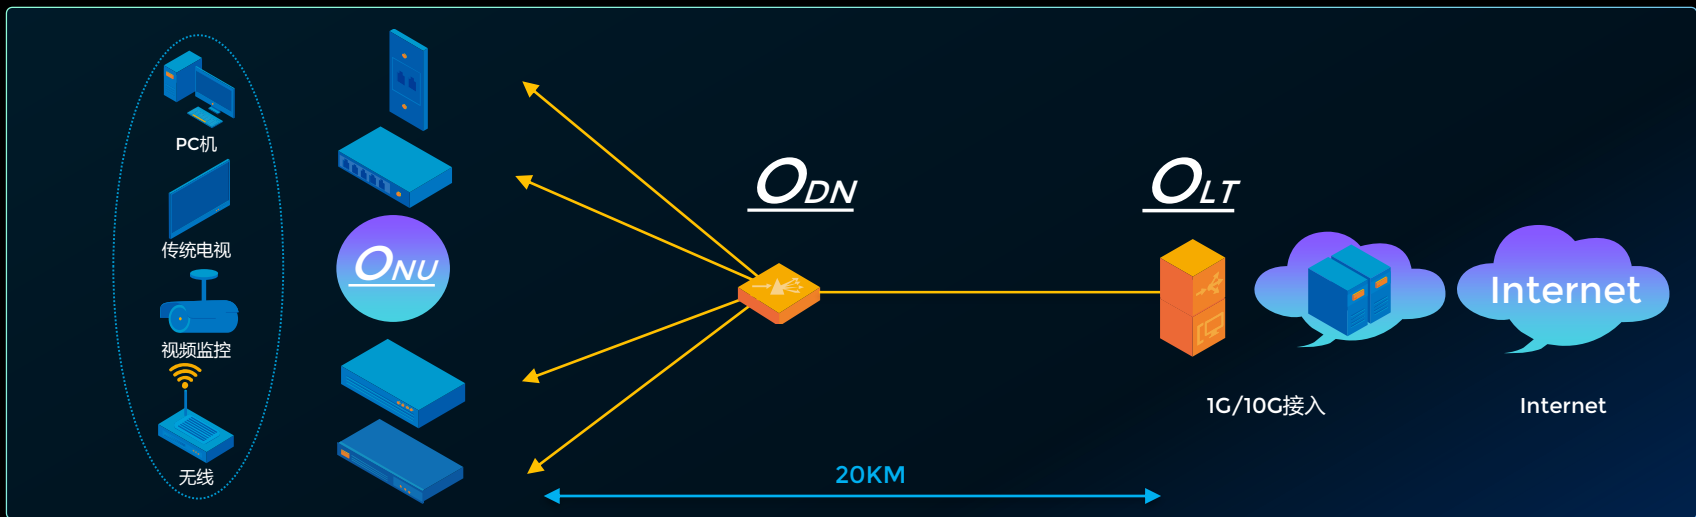

POL的超长传输距离

POL: Passive Optical LAN 无源全光局域网