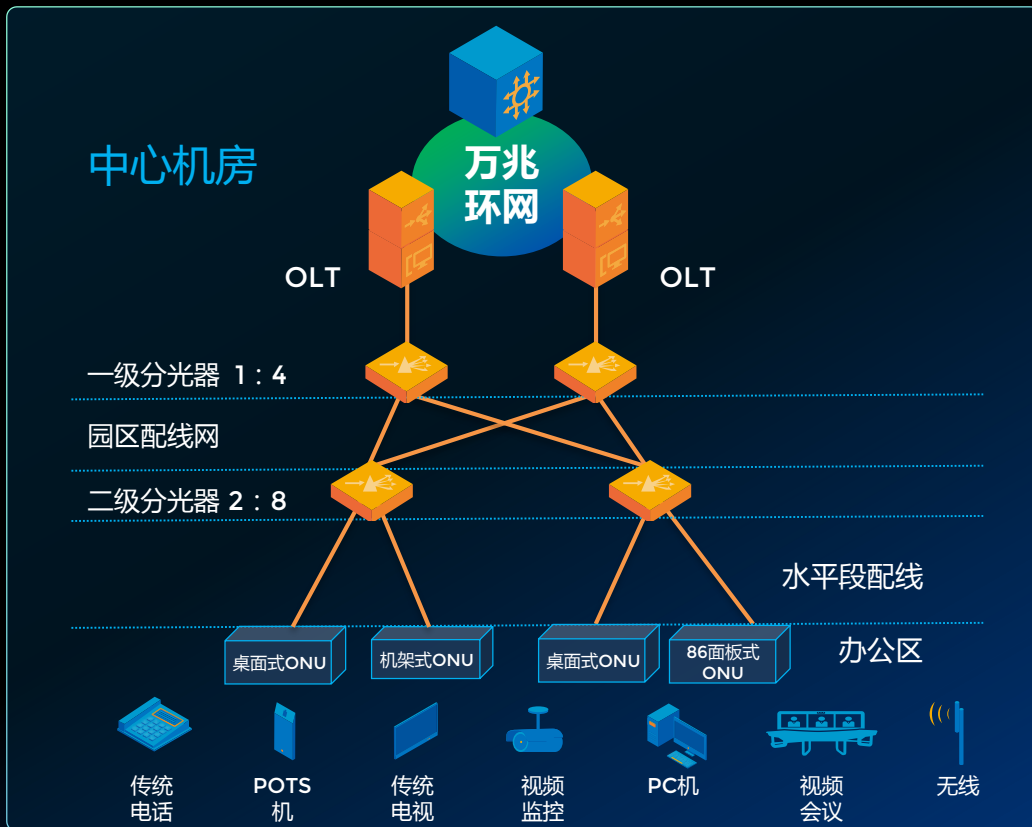

独立办公楼（多层）

长飞POL解决方案的优势

- 一张光纤网络实现语音电话、互联网、Wi-Fi接入、物联网、IPTV 等所有接入要求
- ONU提供POE，POE+和POE++接入端口，满足楼层监控和公共区域Wi-Fi回传的需求
- OLT和ONU的两层网络架构可节省大量空间资源，快速部署和简捷高效运维
- 提供多种ONU形态，适合各种办公场景