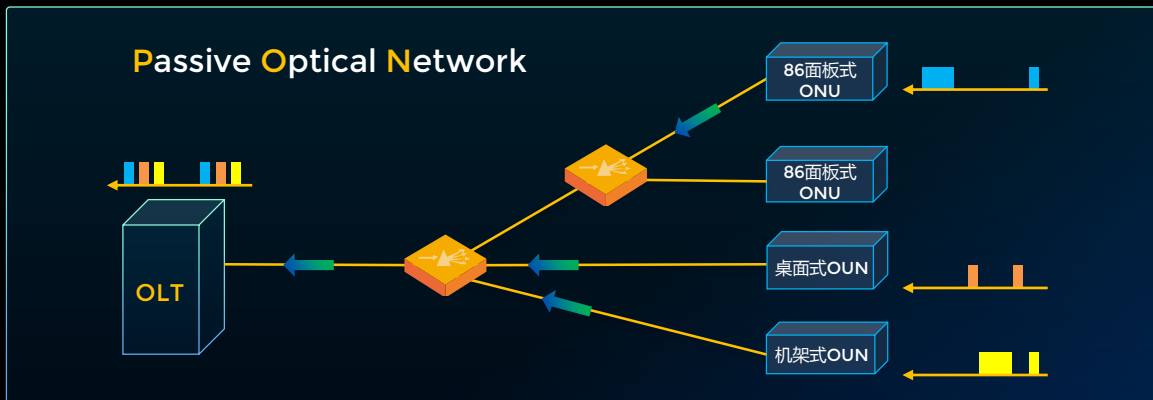

上行采用时分复用多址接入方式，
ONU按照分配的时间片突发发送