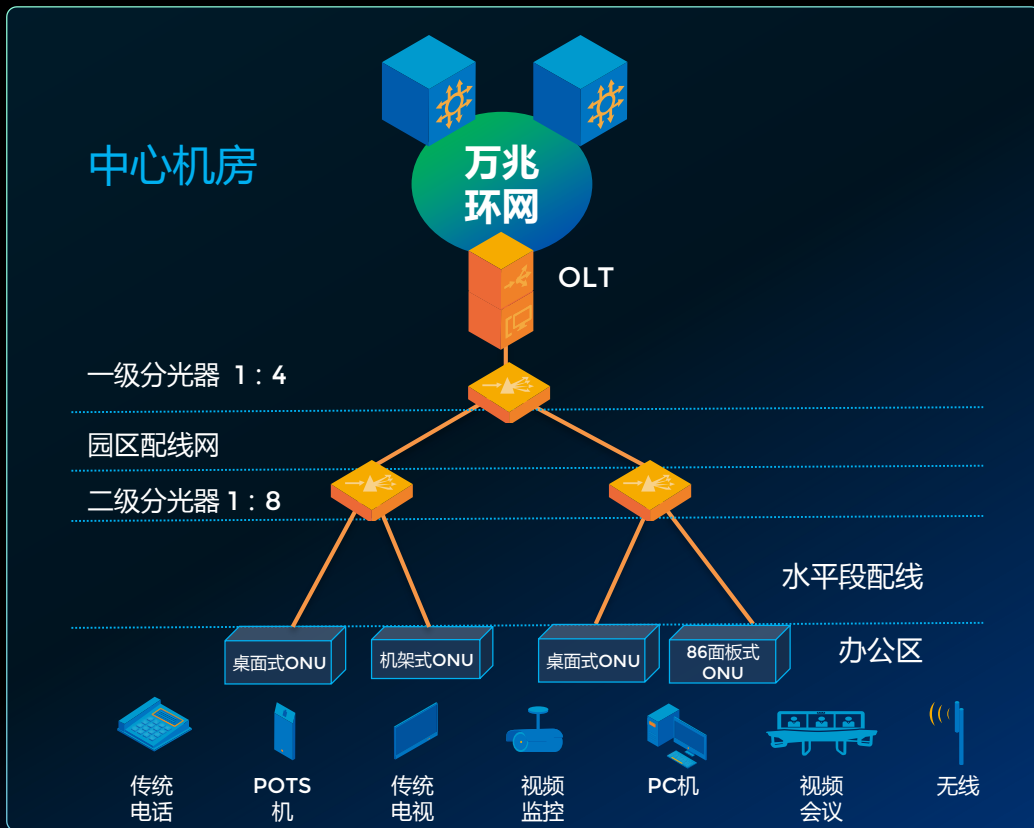

高层综合体

长飞POL解决方案的优势

- 一张光纤网络实现语音电话、互联网、Wi-Fi接入、物联网、IPTV 等所有接入要求
- ONU提供POE, POE+和POE++接入端口, 满足楼层监控和公共区域Wi-Fi回传的需求
- OLT和ONU的两层网络架构可节省大量空间资源, 快速部署和简捷高效运维
- 提供多种ONU形态, 适合各种办公场景