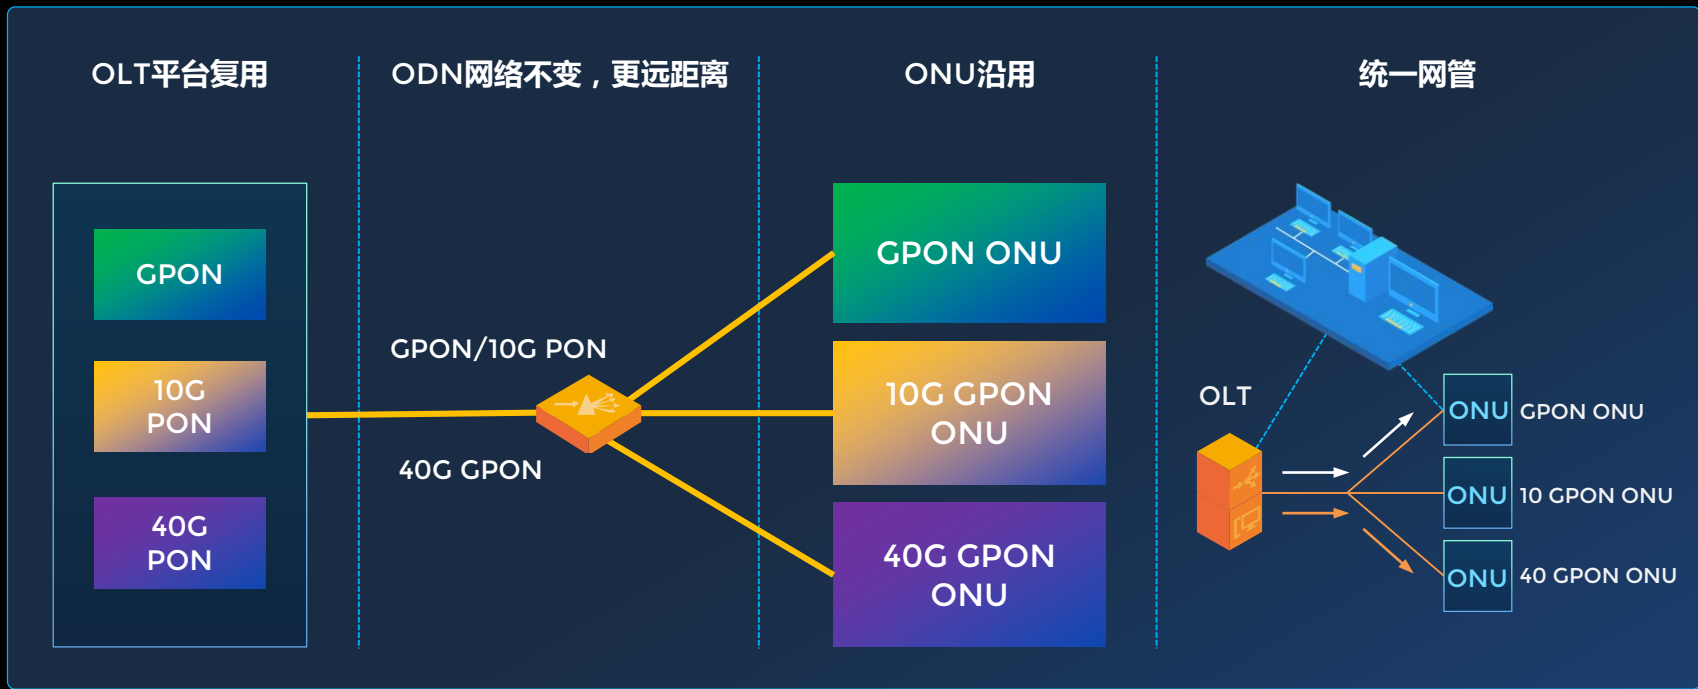

02

全光网 (POL) 网络概述和特点

03

长飞 (POL) 网络解决方案

04

行业应用方案

POL概念介绍

POL (Passive Optical LAN) 是一种基于PON技术的企业应用方式，目前主要采用运营商已经普遍部署的GPON/XGS PON技术，以更低的投入实现多业务的承载能力。

POL的传输方式

下行转发采用广播方式，
ONU根据报文标记选择性接受

上行采用时分复用多址接入方式，
ONU按照分配的时间片突发发送

POL的超长传输距离

POL: Passive Optical LAN 无源全光局域网

从GPON到10G PON / 40G PON平滑演进

无源光网络 (POL) 拓扑图 Type-B

全光网络建设的关键：分光器放置