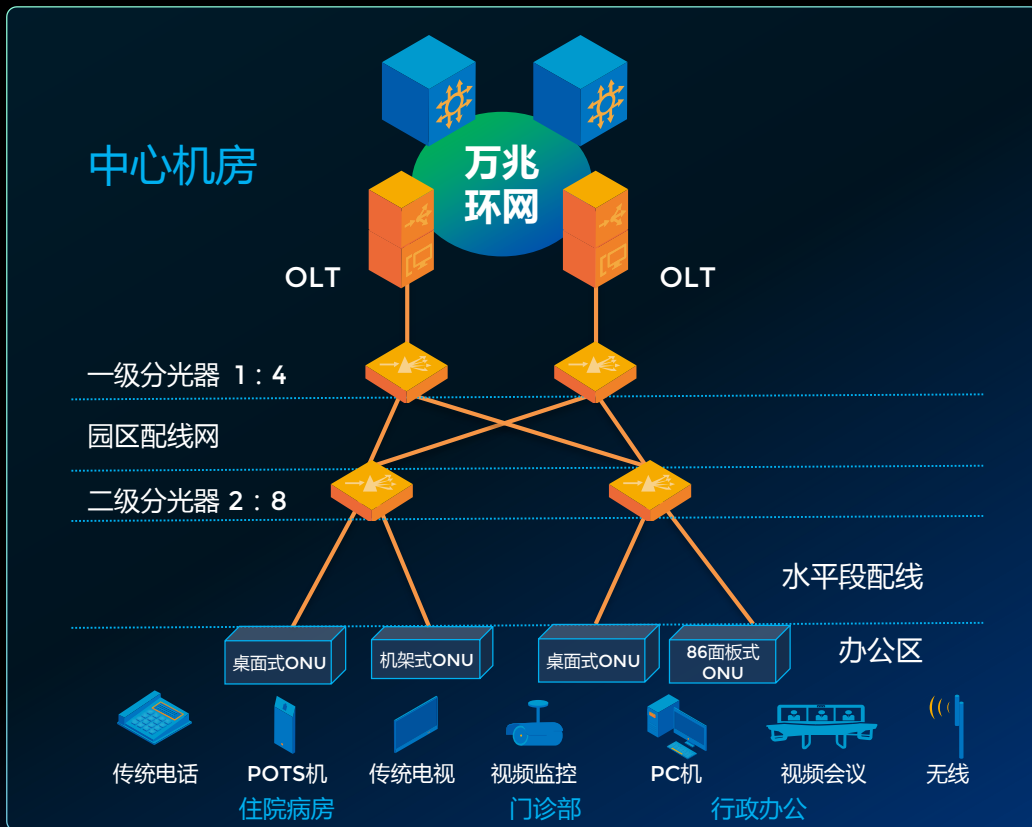

高层综合体

长飞POL解决方案的优势

- 一张光纤网络实现语音电话、互联网、Wi-Fi接入、物联网、IPTV 等所有接入要求
- ONU提供POE, POE+和POE++接入端口, 满足楼层监控和公共区域Wi-Fi回传的需求
- OLT和ONU的两层网络架构可节省大量空间资源, 快速部署和简捷高效运维
- 提供多种ONU形态, 适合各种办公场景

医疗行业

长飞POL解决方案的优势

- 长飞全网络方案解决了传统医院网络竖井多、运维难、业务故障难以恢复等问题，提高网络的可靠性、提升了网络带宽，改善了网络性能，极大压缩了业务恢复时间，为医院业务连续性提供更高保障，使得医生能够更有效的处理相应的业务

长飞全光网 (POL) 为客户带来的价值

网络

大带宽，低延时
分层调控，优先发送

距离&使用周期

超长传输距离20KM
超长生命周期30年

系统

平滑升级，平台复用
点到多点，组网灵活

建设&运维