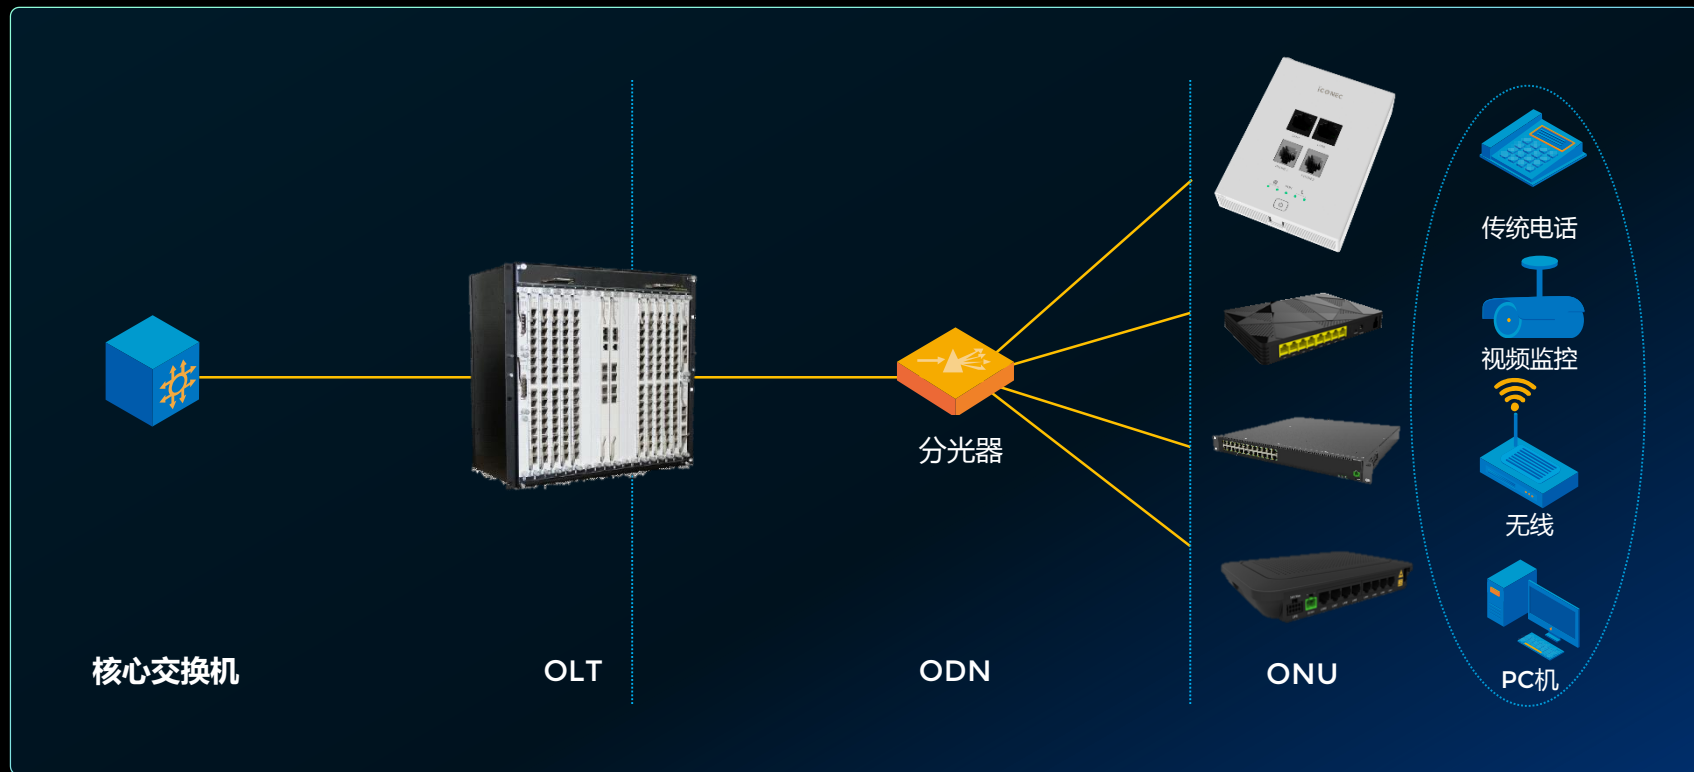

04

行业应用方案

无源光网络 (POL) 业务

长飞全光网 (POL) 网络解决方案

POL产品介绍--OLT

参数	描述
交换容量	主SXC4卡的双向交换容量：1.12T 背板带宽：2T
交换和控制	2个槽位，每个板卡集成交换架构和系统控制平台，支持1+1备份
业务端口	14块GPON业务板卡 每个板卡最大支持16个GPON端口 整个系统最大支持224个GPON端口
上联端口	2个上联板卡 每个上联板卡支持4个10GE (SFP+) 端口 每个交换控制卡支持4个10GE上联端口 整个系统最大支持16个10GE上联端口
电源	支持1+1备份的直流电源 每个电源板电压输入范围：-40.5V ~ -72V
功耗	最大：1450W
外形尺寸	(宽*深*高) (单位：毫米) 机框尺寸：440*248*466 框+挂耳尺寸：482*248*466
环境参数	运行温度：-5℃ ~ 45℃ 存储温度：-40℃ ~ 70℃ 相对湿度：10% ~ 90%，无凝结

iFibre-OA2240

- 是一款高密度通用OLT，系统最多支持224个PON口，14336个ONU
- 系统支持两个交换控制板卡，两个上联板和两个电源板卡，通过主控系统的1+1板卡备份，实现系统电信级高可靠性和稳定性

POL产品介绍--OLT

参数	描述
交换容量	双向205Gbps
业务端口	支持16个PON口
上联端口	支持如下的上联口模式：（需配置对应的模式） 模式1：10GE * 2 模式2：1GE * 8
电源	支持1+1备份的直流或交流电源 电压输入范围： DC：-38V ~ -72V AC：90V ~ 264V
功耗	<105W
外形尺寸	（宽*深*高） 445*340*44.5mm 487*340*44.5mm（带挂耳）
环境参数	运行温度：-5℃ ~ 50℃ 存储温度：-40℃ ~ 70℃ 相对湿度：10% ~ 90%，无凝结